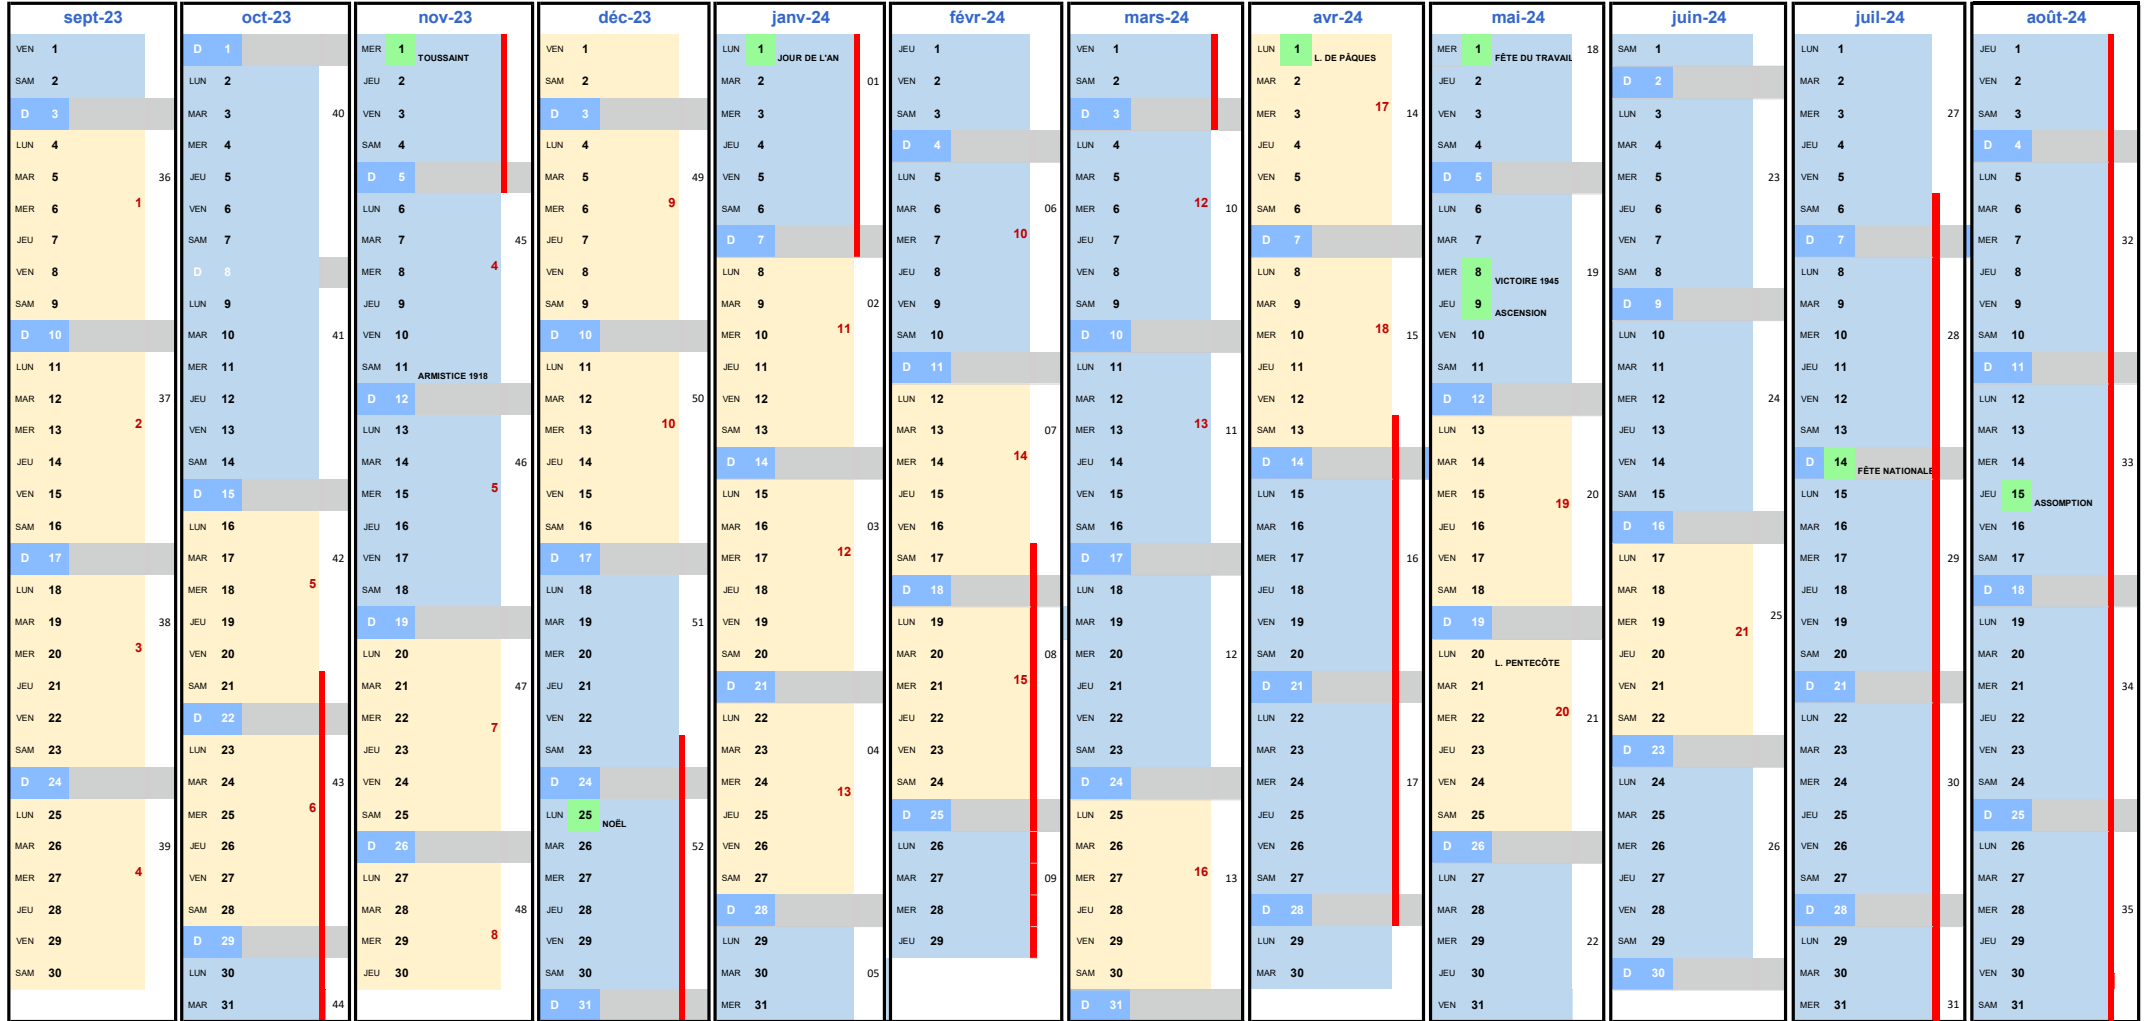

PLANNING ALTERNANCE PREVISIONNEL 2023-2024 - BUT MT2E 2ème ANNEE

période à l'IUT volume horaire BUT2 alternance : 681h
 période en entreprise